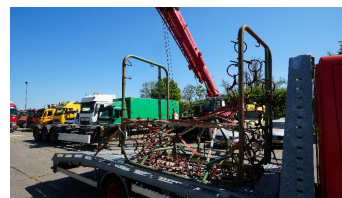

brand-unknown - weidesleep 6 mtr

Specificaties

Algemeen

1e afgifte kenteken	
Motorvermogen	KW
Referentie nummer	25955

Chassis

As configuratie	
Eigen gewicht	KG
Laadvermogen	KG
Totaal gewicht	KG
Wielbasis	

Opties

reference number: 25955

Assen

Weidesleep/ for leveling the meadow 3 parts 6mtr.
In our yard and ready to work.