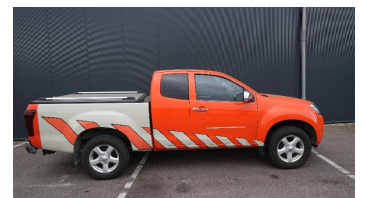

## Isuzu - D-MAX PICK UP 4x4

### Specificaties

| Algemeen            |            |
|---------------------|------------|
| Brand               | Isuzu      |
| 1e afgifte kenteken | 2016-01-29 |
| Motorvermogen       | 120 KW     |
| Referentie nummer   | 25932      |
| Chassis             |            |
| As configuratie     |            |
| Eigen gewicht       | 2020 KG    |
| Laadvermogen        | KG         |
| Totaal gewicht      | KG         |
| Wielbasis           |            |
| Opties              |            |
|                     |            |
| Afmetingen          |            |
| Lengte              | 530 CM     |
| Breedte             | 186 CM     |

### Assen

Reference number: 25932

Isuzu D-Max 4x4 Pick-Up

- Cargo space dimensions: 180 x 152 x 45 cm
- Mileage: 131,800 km

Equipped with:

- ABS
- Air conditioning
- Camera
- Tow bar
- Radio
- Euro 5 engine
- Steel suspension
- Automatic gearbox